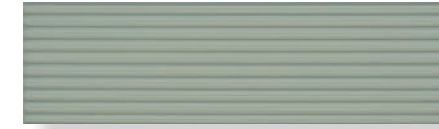

## 3"X10" LIGNE WALL DECO

Blanc

Brut

Fumee

Gris

Sauge

Vert

Pin